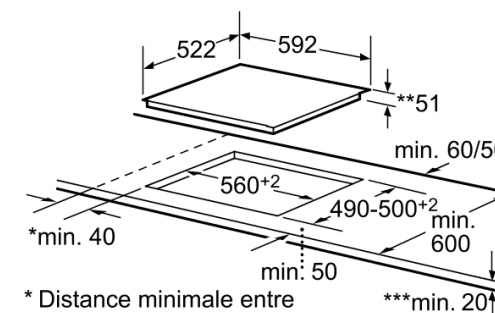

Accessoires en option:

NEZ34VLB : Bord de relation pour Domino

Caractéristiques

Type de produit :
Type d'énergie utilisée : Electricité
Nombre total d'emplacements susceptibles d'être utilisés simultanément : 3
Système de commandes :
Niche d'encastrement (mm) : 51 x 560 x 490
Largeur (mm) : 592
Dimensions du produit (mm) : 57.0 x 592 x 522
Dimensions emballé (mm) : 93 x 759 x 694
Poids net (kg) : 11.00
Poids brut (kg) : 12.00
Témoin de chaleur résiduelle :
Emplacement du bandeau : Frontal
Types de commandes extérieures :
Matériau de base de la surface :
Couleur de la surface : Noir
Couleur du cadre :
Certificats de conformité : CE, AENOR
Longueur du cordon d'alimentation électrique (cm) : 150.0

Types de consommation et de connexion

Puissance de raccordement électrique (W) : 7200
Puissance maxi - gaz (W) :
Intensité :
Tension (V) : 220-240
Fréquence : 60; 50

Autres couleurs disponibles:

Plaque de cuisson indépendante
Bosch - PIL615R14E

Version antérieure:
Version ultérieure:

Code EAN: 4242002498010

gamme distribuée:

Accessoires intégrés:

- * Distance minimale entre la découpe de plaque et le mur
- ** Profondeur maximale d'insertion
- *** Avec four installé en dessous min. 30

Mesures en mm