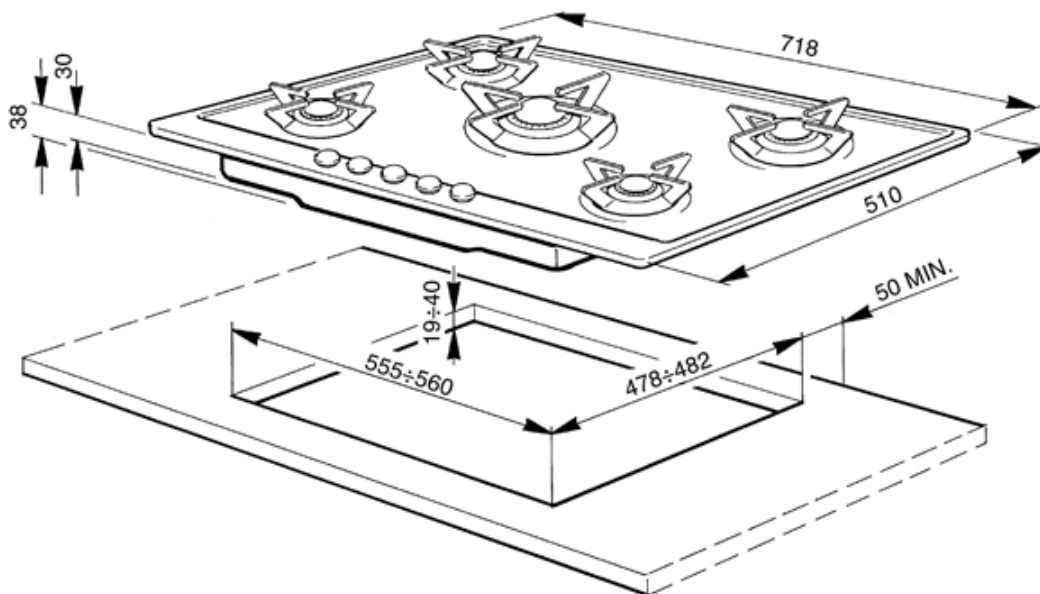

Puissance nominale gaz : 8,90 kW

Cadre inox brillant 18/10  
Plan en verre miroir trempé  
Grilles et chapeaux de brûleurs en inox  
Allumage électronique intégré aux manettes  
Sécurité thermocouples rapides  
Réglée au gaz naturel  
Injecteurs gaz butane/propane fournis  
Extra-plate: 3 cm

Encastrement standard dimensions 56x48 cm

# P705VT

Table de cuisson gaz, 72 cm,  
verre/inox, thermocouples

**SMEG France**  
9, Rue Linus Carl Pauling  
B.P. 548  
76824 MONT SAINT AIGNAN Cedex  
Tél.: +33 (0)2 35 12 14 14