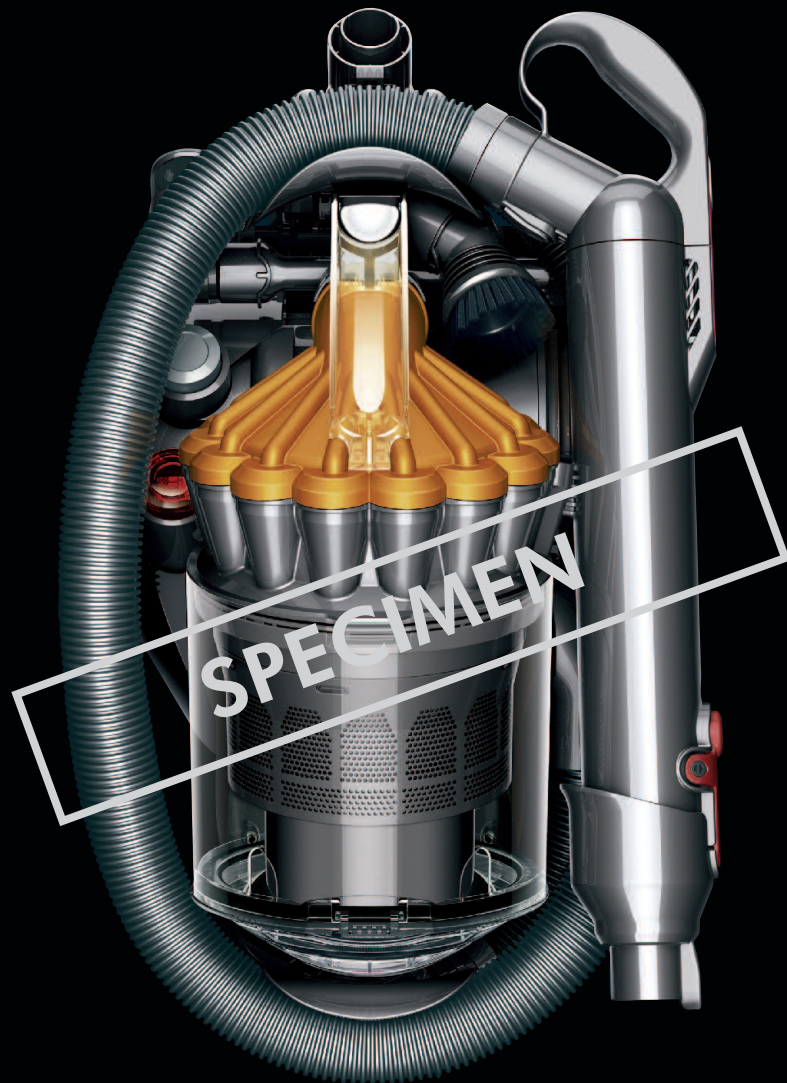

DC 23 stowaway

La technologie Dyson la plus avancée pour capturer les poussières microscopiques.

origin

Système Telescope Wrap™

Hygiénique et rapide à vider

Tient sur les escaliers

Nouvelle brosse Contact Head

PRINCIPALES CARACTÉRISTIQUES

Puissance d'aspiration constante

Technologie cyclone brevetée Root Cyclone™ + technologie core separator. Pas de perte d'aspiration lorsque vous aspirez. Retient plus de poussières microscopiques qu'aucun autre cyclone.

Convient aux personnes souffrant d'allergies

Approbation de la Fondation Britannique de lutte contre les Allergies.

Aucune dépense supplémentaire

Filtres lavables et pas de sac à acheter.

5 ans de garantie

Pièces, main d'œuvre et déplacement à domicile en 72 heures*.

*délai non contractuel

dyson

L'aspirateur qui ne perd pas d'aspiration.

Le tube se rétracte et le flexible s'enroule pour faciliter transport et rangement.