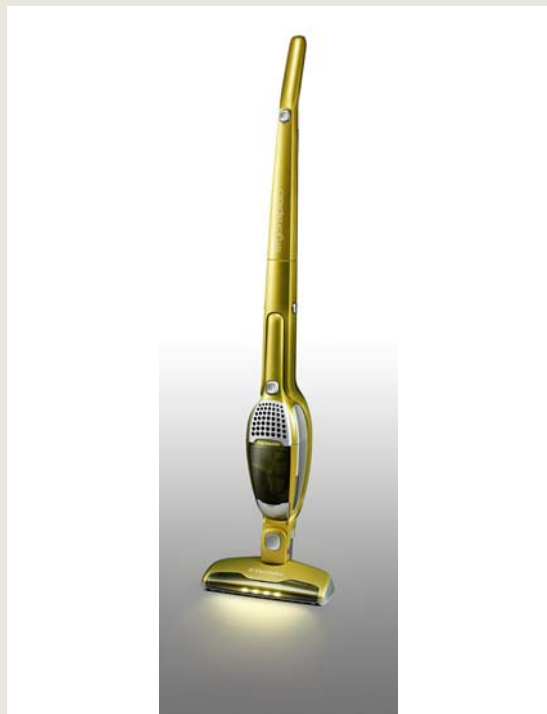

Thinking of you

 **Electrolux**

Ergorapido Cyclonic ZB2905 Balai rechargeable 2 en 1

Collection Septembre 2009

Ergorapido cyclonic 2 en 1, efficace et indispensable pour les nettoyages rapides au quotidien.

Sans fil et sans sac, Ergorapido est l'aspirateur balai rechargeable le plus vendu. Il est désormais reconnu indispensable et incontournable. Son design élégant multiprimé s'intègre à tous les styles d'intérieur.

L'efficacité est garantie : **système cyclonique** et **brosse électrique** assurent un **excellent dépoussiérage**.

Sa **maniabilité** est **incomparable et inégalée** grâce à sa **brosse motorisée articulée** qui passe partout (180°).

L'**éclairage à l'avant** par des leds est très pratique pour aspirer dans les recoins et sous les meubles, là où la lumière fait défaut.

Léger et peu encombrant, il trouve sa place partout et peut être utilisé par tous.