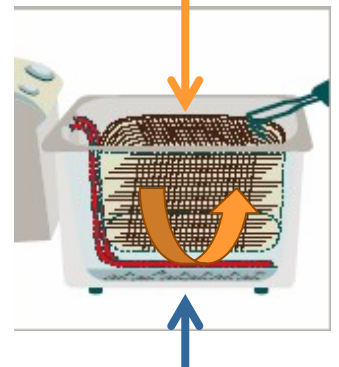

FICHE PRODUIT

IDEAL 4000 PRO

REF. 07903.1

DENOMINATION : FG6940

Une friteuse Professionnelle grande capacité à la maison

- ✓ Capacité 4 litres
- ✓ Puissance: 1900W -2250W
- ✓ Résistance immergée
- ✓ Cuve, panier, et couvercle en acier inoxydable
- ✓ Entièrement démontable
- ✓ Contre couvercle: en aluminium
- ✓ Cuve, panier et couvercle lavables au lave-vaisselle
- ✓ Technologie zone froide: huile plus propre
- ✓ Filtre métallique anti-graisse
- ✓ Enrouleur de câble intégré
- ✓ Voyant lumineux allumage
- ✓ Voyant de température: orange (attente) et vert (prêt)
- ✓ Hublot sur le couvercle
- ✓ Pieds anti-dérapants

Mouvement de l'huile