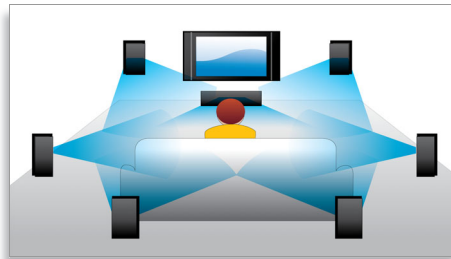

PHILIPS
sense and simplicity

Points forts

Repositionnement des sous-titres

Le repositionnement des sous-titres est une amélioration qui permet aux utilisateurs de régler manuellement la position des sous-titres d'un film sur l'écran de leur téléviseur ou de leur ordinateur. Ils peuvent ainsi déplacer les sous-titres vers le bas ou le haut de l'écran à l'aide de la télécommande. Sur les écrans larges, tels que les écrans cinéma 21/9 et les projecteurs, les sous-titres sont parfois tronqués. Pour pouvoir les afficher entièrement, l'utilisateur doit modifier le format d'affichage, ce qui n'est pas en adéquation avec l'utilisation d'un écran large. Grâce à la fonction de repositionnement des sous-titres, il peut en revanche profiter d'un format d'affichage optimal, tout en ayant des sous-titres correctement positionnés à l'écran.

Lecture de disques Blu-ray

Les disques Blu-ray peuvent prendre en charge des données ainsi que des images haute définition de 1920 x 1080p. Les scènes sont plus réalistes, les mouvements plus fluides et les images extrêmement nettes. Le format Blu-ray permet également de restituer un son Surround non compressé pour que votre expérience sonore soit incroyablement

Dolby TrueHD

La technologie Dolby TrueHD et ses 7.1 canaux restituent le son haute qualité des disques Blu-ray. Le son retransmis est en tout point identique à la maquette studio : vous entendez donc exactement ce que les créateurs souhaitaient vous faire entendre. La technologie Dolby TrueHD améliore ainsi votre expérience de la haute définition.