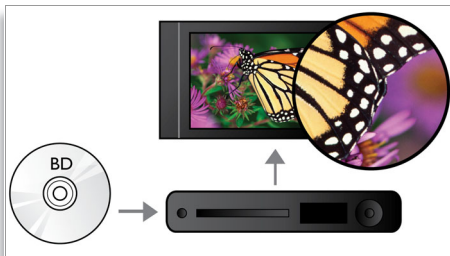

PHILIPS
sense and simplicity

Points forts

Repositionnement des sous-titres

Le repositionnement des sous-titres est une amélioration qui permet aux utilisateurs de régler manuellement la position des sous-titres d'un film sur l'écran de leur téléviseur ou de leur ordinateur. Ils peuvent ainsi déplacer les sous-titres vers le bas ou le haut de l'écran à l'aide de la télécommande. Sur les écrans larges, tels que les écrans cinéma 21/9 et les projecteurs, les sous-titres sont parfois tronqués. Pour pouvoir les afficher entièrement, l'utilisateur doit modifier le format d'affichage, ce qui n'est pas en adéquation avec l'utilisation d'un écran large. Grâce à la fonction de repositionnement des sous-titres, il peut en revanche profiter d'un format d'affichage optimal, tout en ayant des sous-titres correctement positionnés à l'écran.

Lecture de disques Blu-ray

Les disques Blu-ray peuvent prendre en charge des données ainsi que des images haute définition de 1920 x 1080p. Les scènes sont plus réalistes, les mouvements plus fluides et les images extrêmement nettes. Le format Blu-ray permet également de restituer un son Surround non compressé pour que votre expérience sonore soit incroyablement