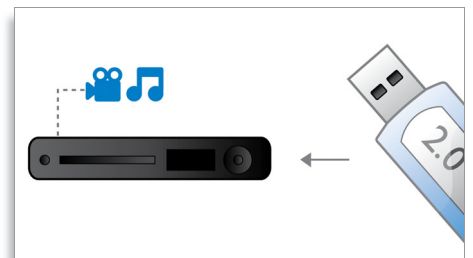

Port USB 2.0 ultrarapide

L'USB (Universal Serial Bus) est un protocole permettant de relier facilement des ordinateurs, des périphériques et des équipements électroniques grand public. Les appareils USB ultrarapides ont un taux de transfert de données allant jusqu'à 480 Mbit/s (il était de 12 Mbit/s sur les premiers appareils USB). Avec le port USB 2.0 ultrarapide, vous n'avez qu'à brancher votre appareil USB, sélectionner un film, un titre ou une photo et lancer la lecture.