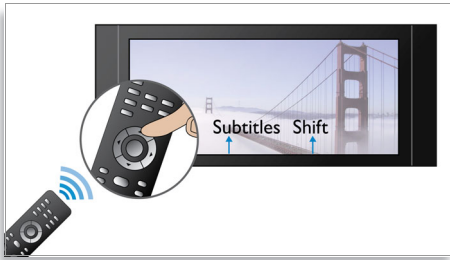

Entendez plus

- Dolby TrueHD pour un son Surround 7.1 haute fidélité

Profitez plus

- BD-Live (Profile 2.0) pour profiter des bonus Blu-ray en ligne
- Port USB 2.0 ultrarapide pour lire des vidéos ou de la musique depuis une clé USB
- Profitez de tous vos films et de votre musique sur CD et DVD.
- EasyLink contrôle tous les périphériques HDMI CEC via une seule télécommande

PHILIPS
sense and simplicity

Points forts

Repositionnement des sous-titres

Le repositionnement des sous-titres est une amélioration qui permet aux utilisateurs de régler manuellement la position des sous-titres d'un film sur l'écran de leur téléviseur ou de leur ordinateur. Ils peuvent ainsi déplacer les sous-titres vers le bas ou le haut de l'écran à l'aide de la télécommande. Sur les écrans larges, tels que les écrans cinéma 21/9 et les projecteurs, les sous-titres sont parfois tronqués. Pour pouvoir les afficher entièrement, l'utilisateur doit modifier le format d'affichage, ce qui n'est pas en adéquation avec l'utilisation d'un écran large. Grâce à la fonction de repositionnement des sous-titres, il peut en revanche profiter d'un format d'affichage optimal, tout en ayant des sous-titres correctement positionnés à l'écran.

Port USB 2.0 ultrarapide

L'USB (Universal Serial Bus) est un protocole permettant de relier facilement des ordinateurs, des périphériques et des équipements électroniques grand public. Les appareils USB ultrarapides ont un taux de transfert de données allant jusqu'à 480 Mbit/s (il était de 12 Mbit/s sur les premiers appareils USB). Avec le port USB 2.0 ultrarapide, vous n'avez qu'à brancher votre appareil USB, sélectionner un film, un titre ou une photo et lancer la lecture.