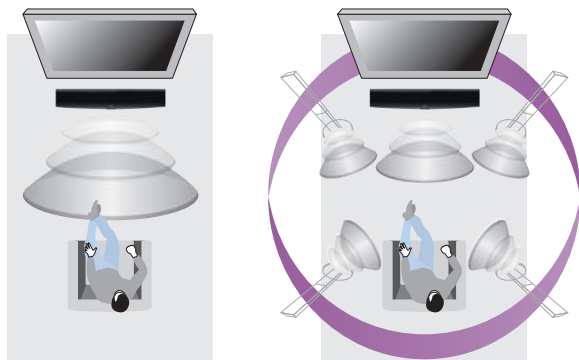

Technologie DNSE 2.1

Cette technologie développée dans les laboratoires Samsung crée un son surround 5.1 en utilisant seulement deux enceintes et un caisson de basses. Deux enceintes virtuelles sont ainsi simulées à l'arrière pour restituer les pistes 5.1 présentes sur les DVD et BD..