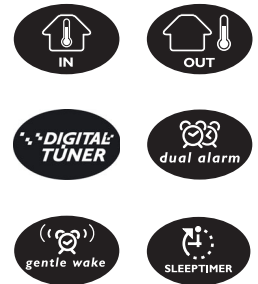

Philips
Radio-réveil

AJ3650

Projection en toutes circonstances

avec capteur de température extérieure

Le Philips AJ3650 intègre de nombreuses fonctionnalités : projection ultralumineuse la nuit et douce le jour, affichage clair de l'heure, de la date et des animations, mais aussi des températures extérieures et intérieures... en toutes circonstances.

Visualisation optimale en toutes circonstances

- Angle de visualisation de 360°
- Projection de l'heure, de la date, de la température et des animations
- Projection sélectionnable : ultralumineuse ou douce

Commencez la journée à votre manière

- Réveillez-vous aux sons de la nature ou de la radio
- Réveil en douceur avec le volume progressif de l'alarme
- Heure d'alarme double
- Répétition de l'alarme

Une simplicité d'utilisation remarquable

Confort

- Alarmes: Volume progressif de l'alarme, Alarme radio, Répétition de l'alarme, Heure d'alarme double, Réveil aux sons de la nature
- Rétroéclairage

- Couleur de rétroéclairage: Bleu
- Horloge - améliorations: Projection de l'heure, Horloge de sauvegarde
- Horloge/version: Numérique
- Affichage - améliorations: Contrôle de la luminosité
- Type d'affichage: LCD
- Mise en veille programmable: Sons de la nature, Musique relaxante